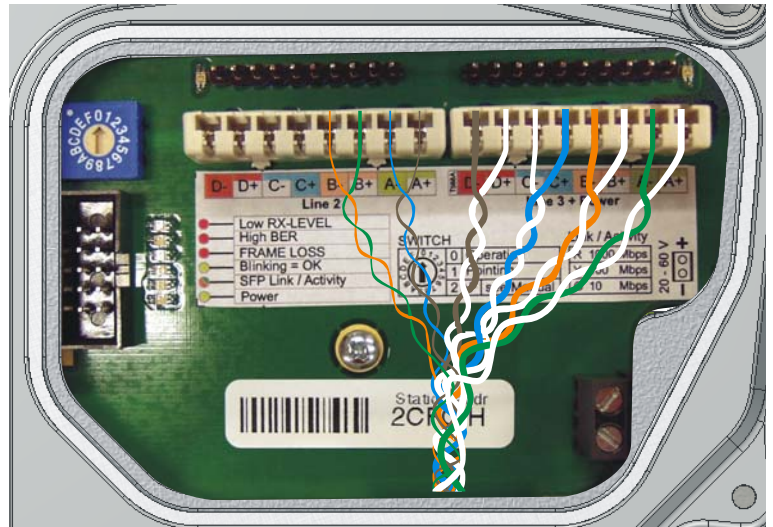

PLU030354 S/FTP 4+2

S/FTP

Popis

Kabel je sestaven ze čtyř individuálně stíněných párů odpovídajících normě IEC 61156-5 Cat.7 a dvou přídatných stíněných kroucených párů vše dohromady stíněné opletením a kryto PVC pláštěm odolným UV záření se samozhášivým účinkem.

Izolační odpor: min 4 GOhm / km při 500 V ss, 20°C

Rychlost šíření: 78% nominálně

Útlum: max 47,6 dB/ 100 m 600 MHz

Zapojení kabelu v ODU

Upozornění

Tenčí přidavný modrý pár je zaříznut do zeleně označené pozice Line2

Zapojení kabelu v chráněné svorkovnici

Upozornění

Tenčí přidavný modrý pár je zaříznut do zeleně označené pozice Line2