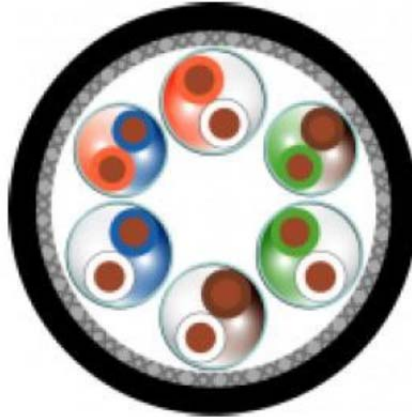

PLU030354 S/FTP 4+2

S/FTP

Popis

Kabel je sestaven ze čtyř individuálně stíněných párů odpovídajících normě IEC 61156-5 Cat.7 a dvou přídatných stíněných kroucených párů vše dohromady stíněné opletením a kryto PVC pláštěm odolným UV záření se samozhášivým účinkem.

Konstrukce

Označení: ALCOMA PLU030354, S/FTP 4x(2x23 AWG) Cat.7 + 2x(2x24 AWG)Cat.5, xxxMETER

Vodič: měděný drát průměru 0,58 mm (AWG 23)

Izolace: SFS PO, vnější průměr 1,35 mm

Počet vodičů: 8

Vodiče stočeny v pár, počet párů: 4

Přídatné páry: měděný drát průměru 0,51 mm (AWG 24)

Izolace: PO, vnější průměr 0,8 mm

Odpor smyčky: 95 Ohm/km při 20°C

Impedance: 100 Ohm

Počet vodičů: 4

Vodiče stočeny v pár, počet párů: 2

Barevný kód: modrá – oranžová, hnědá – zelená

Stínění párů: páry jsou zabaleny do polyester-Al fólie (Al vrstva orientovaná ven, helikálně vinutá), stínění 100%,

Vnější stínění: cínované měděné vodiče v úpletu s krytím 45%

Vnější plášť: UV odolný FR-PVC materiál